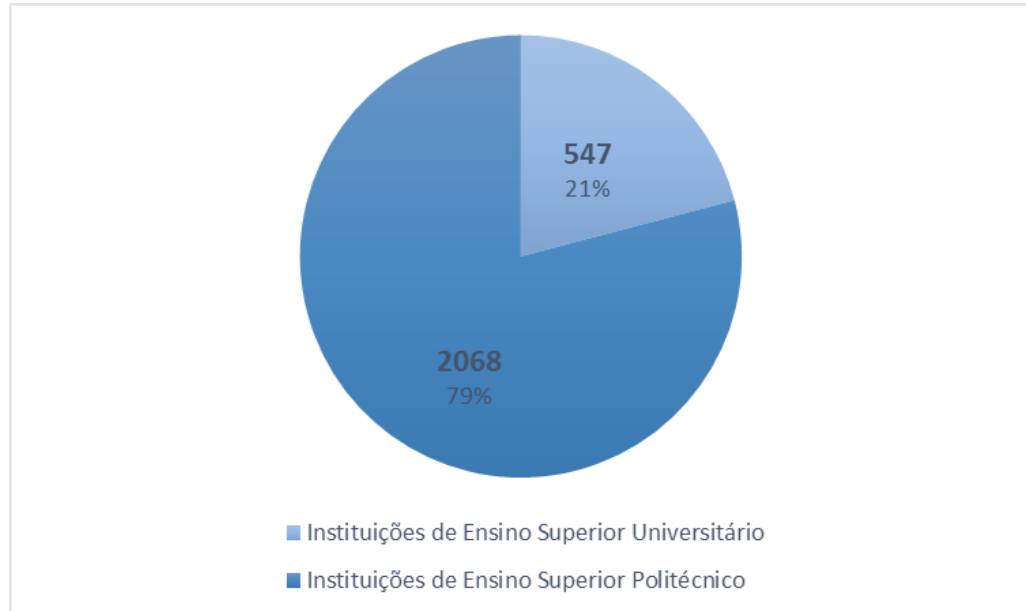

Quadro II

Vagas fixadas e respetiva distribuição entre o ensino universitário e o ensino politécnico

Quadro III

Vagas fixadas distribuídas por área de educação e formação - Área CNAEF a 3 dígitos

Áreas de Educação e formação (Área CNAEF com 3 dígitos)	Total
142 - Ciências da Educação	17
144 - Formação de Professores do Ensino Básico (1.º e 2.º Ciclos)	86
146 - Formação de Professores e Formadores de Áreas Tecnológicas	4
210 - Artes	5
211 - Belas-Artes	26
212 - Artes do Espectáculo	31
213 - Áudio-Visuais e Produção dos Media	110
214 - Design	31
215 - Artesanato	5
225 - História e Arqueologia	21
229 - Humanidades - programas não classificados noutra área de formação	4
311 - Psicologia	16
312 - Sociologia e Outros Estudos	35
313 - Ciência Política e Cidadania	6
314 - Economia	15
321 - Jornalismo e Reportagem	36
322 - Biblioteconomia, Arquivo e Documentação (BAD)	4
340 - Ciências Empresariais	10
342 - Marketing e Publicidade	103
343 - Finanças, Banca e Seguros	19