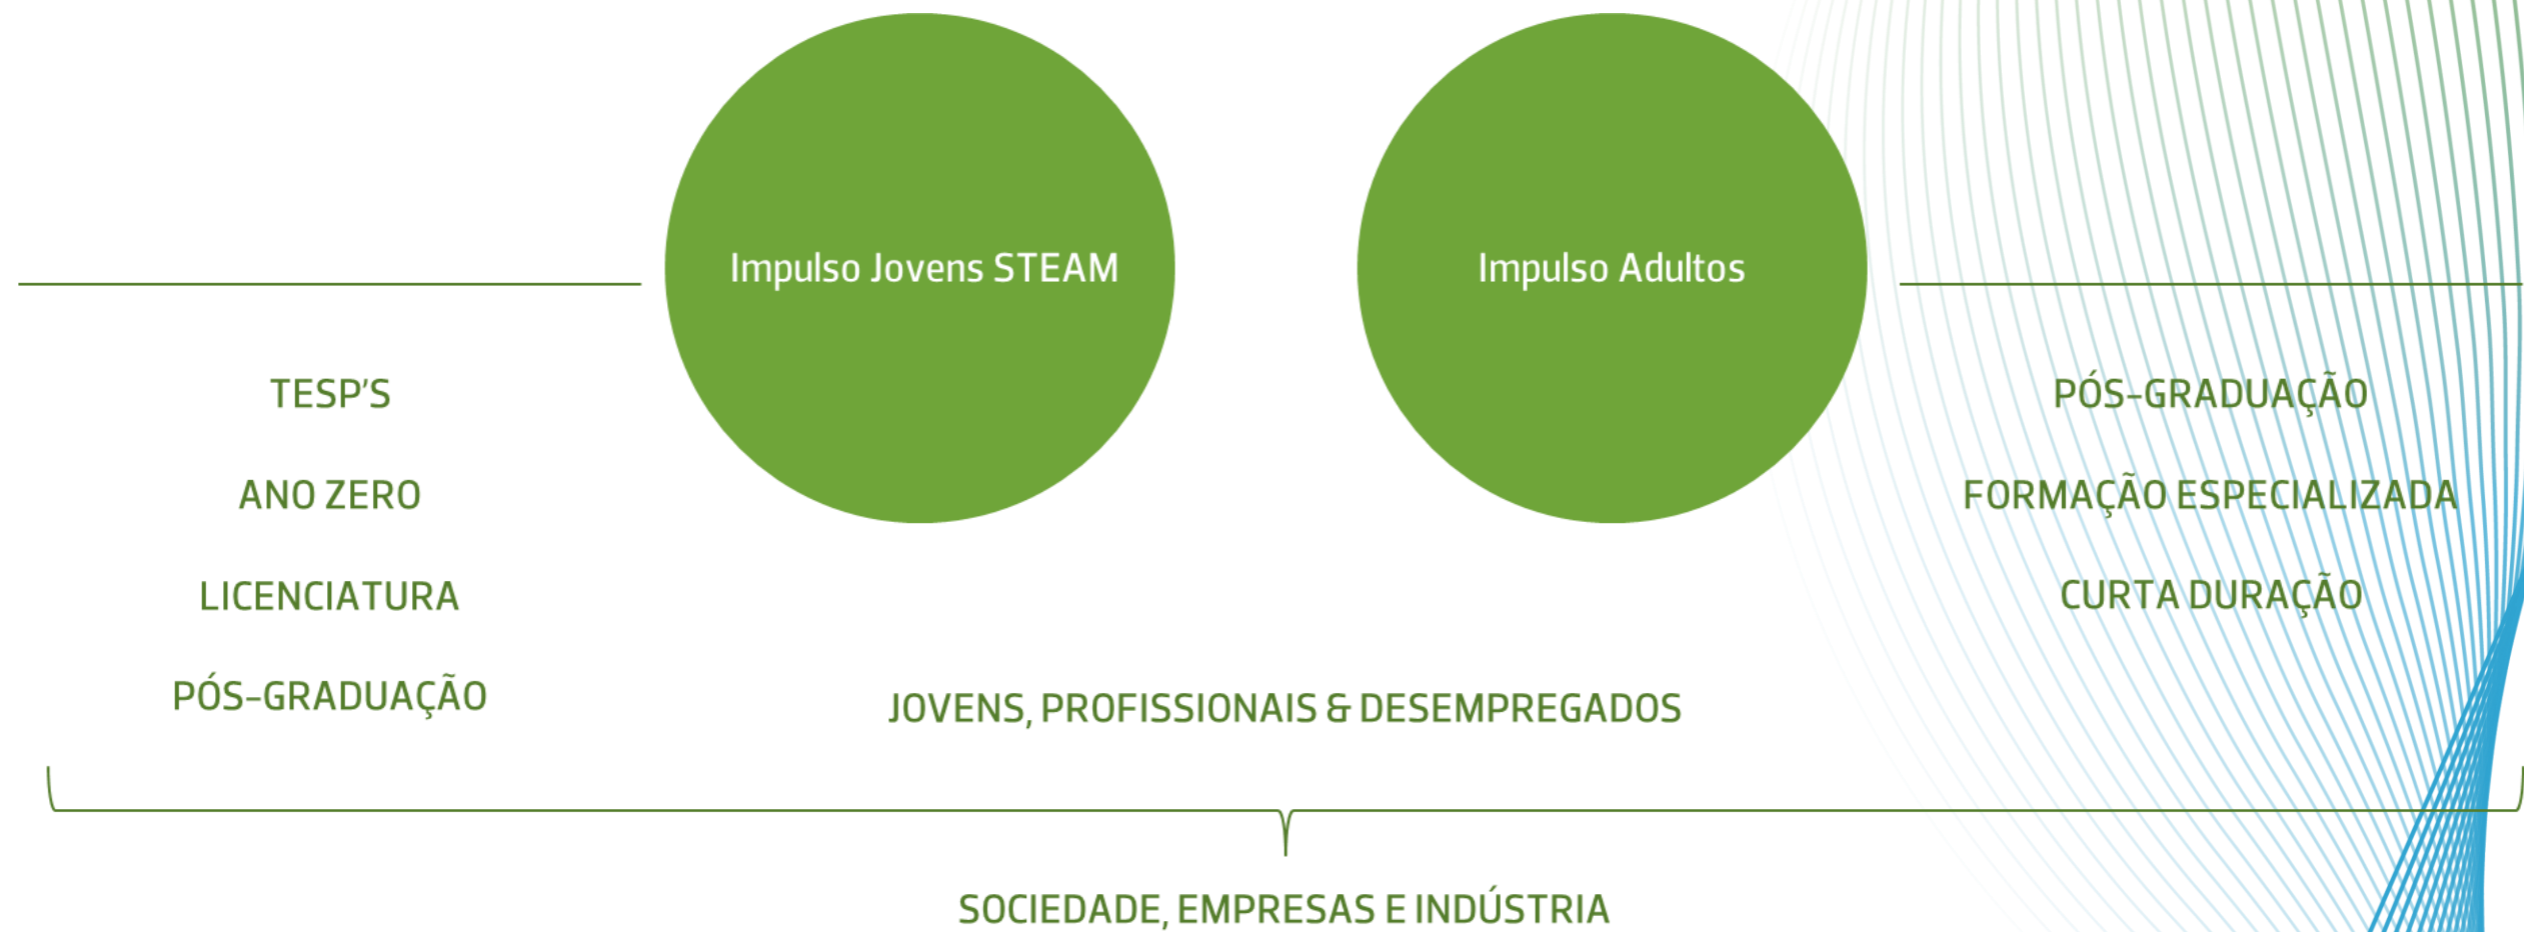

ATHENA
EUROPEAN UNIVERSITY

P.PORTO

Resilient

PROGRAMA
IMPULSO

#Construir o Futuro

Instituto Politécnico do Porto

P.PORTO Resilient

P. PORTO

ATHENA

ÂMBITO

PRR
Plano de Recuperação
e Resiliência

**REPÚBLICA
PORTUGUESA**

**Financiado pela
União Europeia**
NextGenerationEU

P. PORTO

ATHENA

OBJETIVOS

PRR
Plano de Recuperação
e Resiliência

**REPÚBLICA
PORTUGUESA**

**Financiado pela
União Europeia**
NextGenerationEU

Impulso Jovens
STEAM

Impulso Adultos

P. PORTO

ATHENA

EMPREITADAS